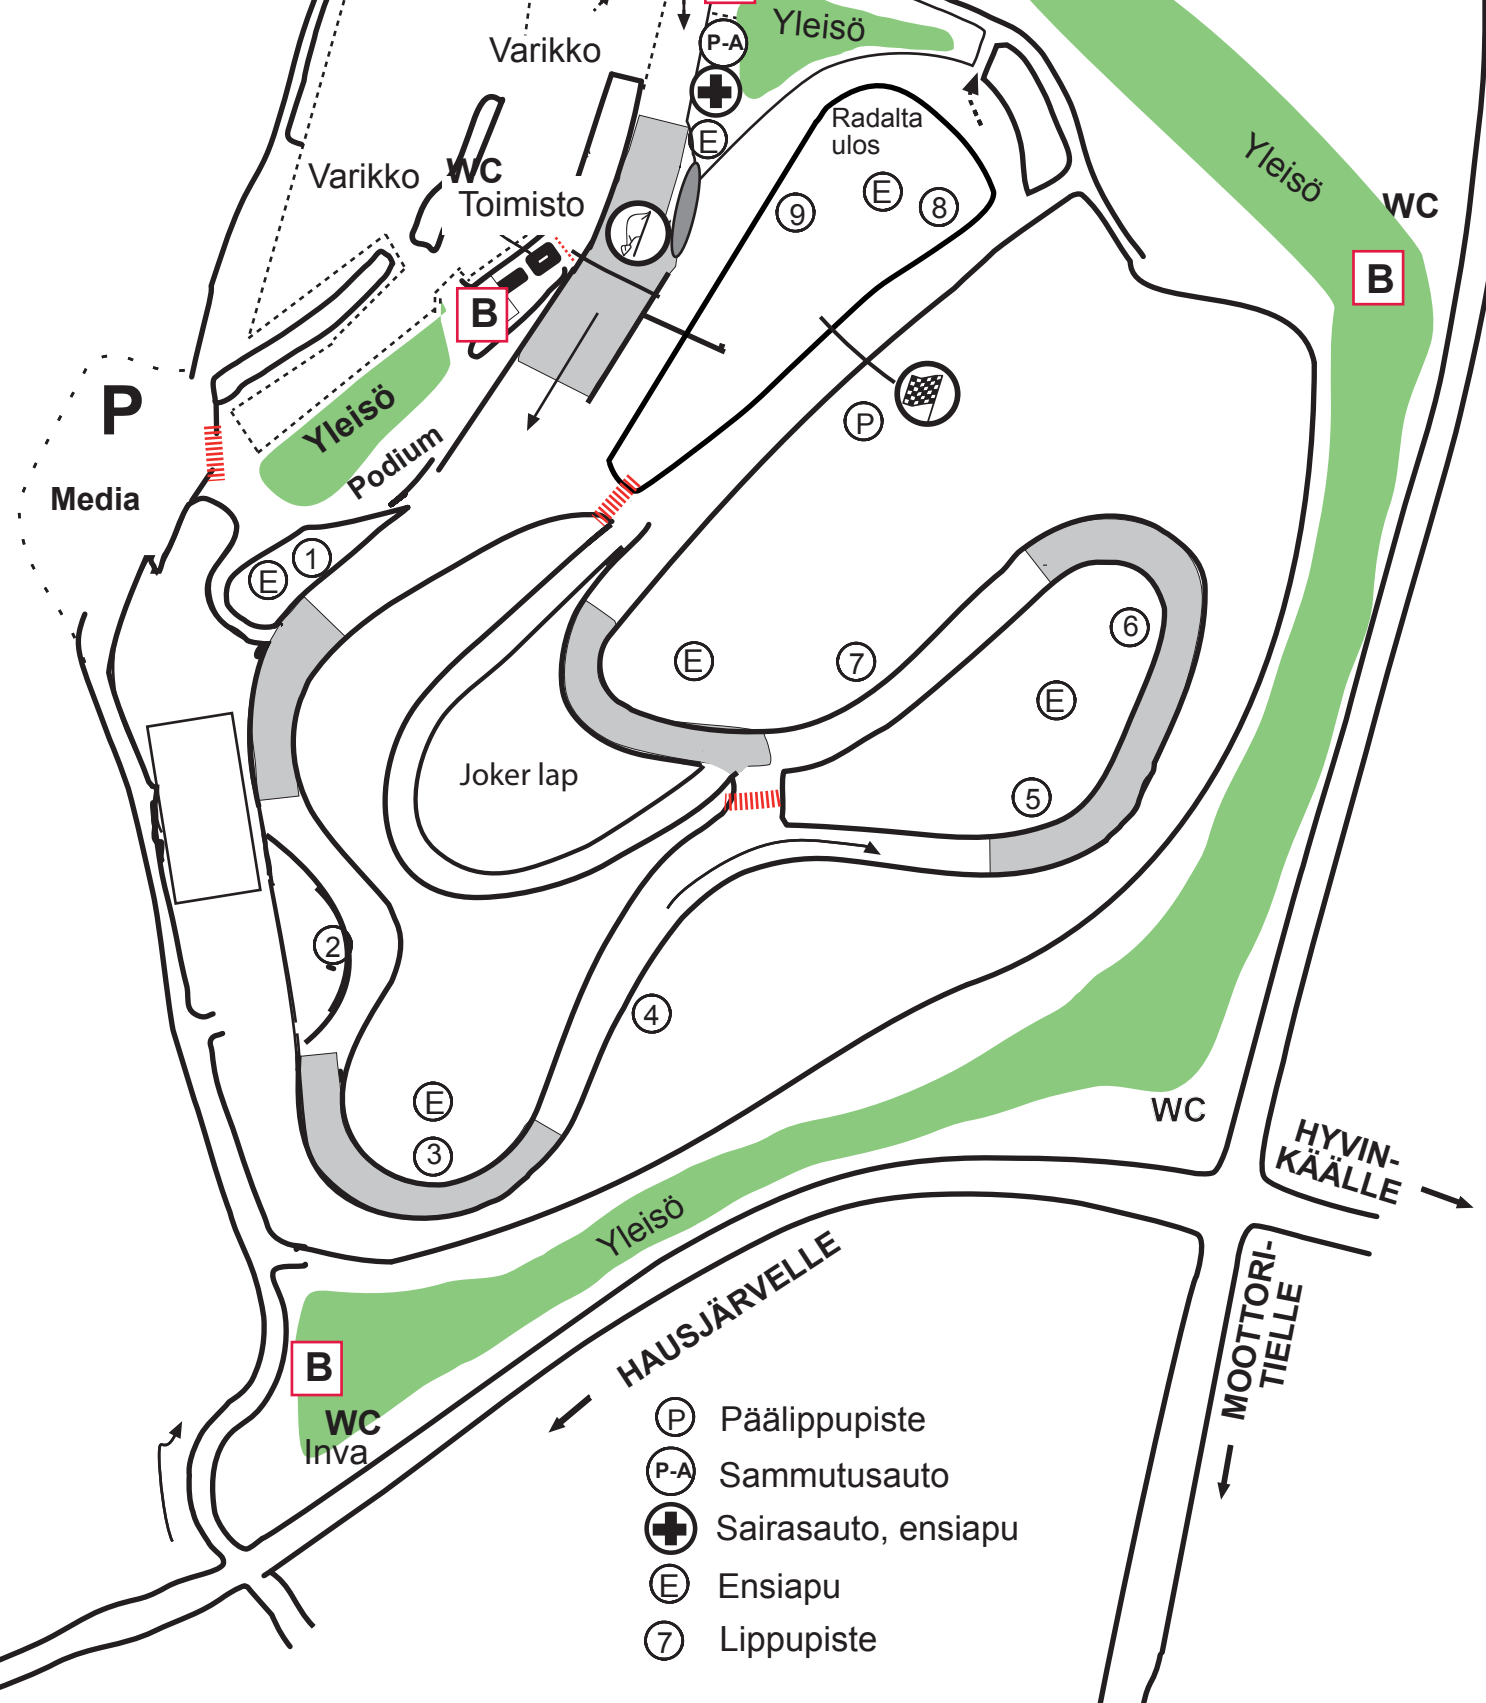

# HYVINKÄÄN VAUHTIPUISTO

1450 m / 35 % asf.  
Track Crosskart  
Rata Crosskart

**B** Buffetti

 Maali

 Lähtö

-  Päälippupiste
-  Sammutusauto
-  Sairasauto, ensiapu
-  Ensiapu
-  Lippupiste